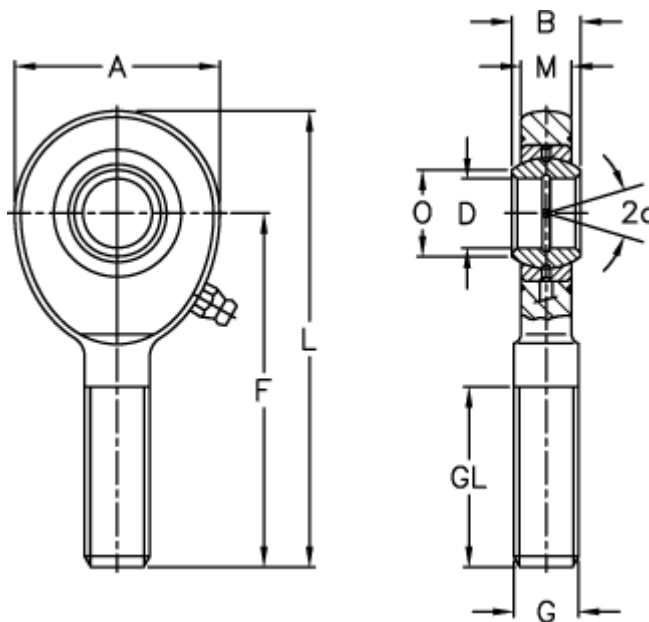

Varenummer: 03482030
Beskrivelse: Fluro Ledhoved EAL 30

Mål

A	= 73	L	= 146.5
a (grader)	= 6	M	= 19
B	= 22	O	= 34.2
D	= 30	Statisk træk kN	= 124
Dynamisk træk kN	= 62	Vægt	= 890
F	= 110		
g	= M30x2		
GL	= 65		